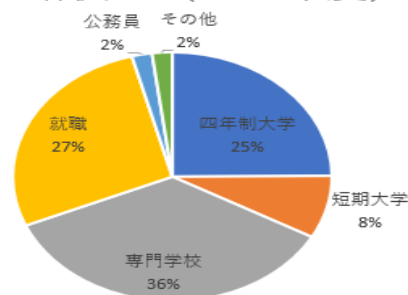

<体育局>

1. 県総合体育大会 女子総合優勝
   第43回大会～第49回大会7連覇
   第56回大会～第59回大会4連覇
   第61回大会 第66回大会 第73回大会
   野 球 部 第104回全国高校野球選手権大会ベスト4
   サッカー部 男子山梨リーグ2部3部所属
   関東高校女子サッカー秋季大会ベスト8
   卓 球 部 県総体男女優勝 関東大会男女出場
   インターハイ男女出場 全国選抜大会男女出場
   剣 道 部 県総体男女優勝 関東大会男女出場
   インターハイ男女出場 全国選抜大会男女出場
   ソフトテニス部 県総体女子優勝
   関東大会女子団体3位 個人2位
   インターハイ女子出場 関東選抜大会女子出場
   関東大会男子団体・個人出場
   インターハイ男子個人出場・国体男子出場
   新人大会男子個人優勝 U16大会優勝
   全国選抜大会男子出場
   ハイスクールジャパンカップベスト16
   バドミントン部 関東大会出場 インターハイ男出場
   全国選抜大会男女出場 国体出場
   県新人大会男子団体・個人優勝
   弓 道 部 関東大会男女出場 インターハイ男女出場
   インターハイ男子個人3位 国体男女出場
   東日本大会男女出場 県総体女子優勝
   全国選抜大会女子出場
   水 泳 部 関東大会男女出場 国体個人出場
   ソフトボール部 東日本大会出場 関東大会出場
   バレーボール部 関東大会出場
2. ## <文化局>
3. 珠算電卓部 県下商業実務競技大会優勝
   全国高等学校ビジネス計算競技大会出場
   情報研究部 県下商業実務競技大会優勝
   全国高等学校情報処理競技大会出場
   マーケティング部 関東地区生徒商業研究発表大会出場
   簿 記 部 県下商業実務競技大会優勝
   全国簿記協議大会出場
   ワープロ部 県下商業実務競技大会優勝 全国大会出場
   吹 奏 楽 部 西関東吹奏楽コンクール出場
   西関東アンパルコンテスト出場
   語 学 部 全国商業高等学校英語スピーチコンテストスピーチの部
   レシーションの部 優勝
   全国大会レシーションの部ファイナリスト
   写 真 部 関東地区高等学校写真大会出品
   放 送 部 YBS杯県下高校放送コンテスト 最優秀賞入賞
   山梨県高校芸文祭 優秀賞
   関東高校放送コンクール出場 全国総文祭出場
   インターアクト部 高校ユネスコ主張大会 奨励賞
   実行委員会特別賞(2019)
   家 庭 部 家庭クラブ研究発表大会 最優秀賞

生徒会本部
ソングリーダー部

甲府市なでしこ賞
第13回全国高等学校ダンス・トリル冬季大会
団体総合優勝 SONG/POM 部門 Large 編成
部門第1位 (2019, 2021, 2022)
アメリカンダンス・トリルチーム・インターナショナル 2019
POM 部門第1位 OPEN/PROP 部門第1位
団体総合第3位全国総文祭出場
甲府市次世代大使 (2019～)

進路状況 (過去3年間)

本校では、3年間で体系的キャリア教育を推進し、進路
講話、就職説明会、先輩の話を聴く会、進学説明会、職場
講話、インターンシップなどを通じてさまざまな情報を
提供し、主体的に進路を決定できるよう指導しています。

進路状況 (2023年度)

【就職先】

山梨県警察 警察事務 防衛省事務官 甲府消防 峡北消防
峡南消防 南アルプス消防 大月消防 刑務官 自衛隊 日本郵
政 星野リゾート・ハケ岳 古名屋 糸柳 テルモ 潤工社 関電工
THK キトー 山梨文化会館 サンコ印刷 山梨ニューメディアセンター NEC
プラットフォームズ パナソニックコネクト 富士マイクロデバイス コイケ 横河マニ
ファクチャリング 東邦薬品 タ生化学 協和産業 TDK 甲府 住友電
工デバイスイノベーション 救心製薬 鈴与レッカー 山梨ダイツ販売
光・彩 光新 サンキムラヤ 洋菓子舗ウエスト J R 東日本 富士通アイ
ネットワークシステムズ ファスフォードテクノロジー 山梨信用金庫 日本ネットワ
ークサービス 丸山会計事務所 東京ガス エコカミナルクラブ ライズ エコカミ
ナル IJ プロダクト ヤマダ電機 甲府東洋 東京電力パワーグリッド
東京電力リニューアブルパワー 山梨積水 ENEOS ウィンク 株式会社 はく
ばく ショートレゼ 桔梗屋 アルプス ヒカヤマナシ 愛の家グループホーム

【進学先】

(大 学)

山梨県立大学 帝京科学大学 健康科学大学 山梨英和
大学 山梨学院大学 松本大学 東京女子体育大学 亜細亜大
学 桜美林大学 国士舘大学 駒澤大学 専修大学 拓殖大
学 中央大学 東京経済大学 東洋大学 日本大学 法政大
学 明治大学 神奈川大学 関東学院大学 大東文化大学
武蔵大学 千葉商科大学 城西大学 横浜商科大学 静岡産
業大学 駿河台大学 相模女子大学 高千穂大学 淑徳大学

(短 大)

大月短大 山梨学院短大 帝京学園短大 戸板女子短大 埼
玉女子短大 ヤマザキ動物看護短大

(専門学校)

県立産業技術短期大学校 甲府商科専門学校 共立高等看
護学院 山梨県美容専門学校 甲府看護専門学校 甲府医
療秘書学院 大原学園甲府校 サンテクカレッジ 山梨県歯科衛
生専門学校 帝京山梨看護専門学校 優和福祉専門学校
関東柔道整復専門学校 帝京福祉専門学校 山梨秀峰調理
師専門学校 国際文化理容美容専門学校 日本工学院専門
学校 日本電子専門学校 富士吉田市看護専門学校

卒業生からひとこと (2023年度卒業生)

私は、多くの生徒が部活動のみならず検定取得にも力を入れ、文武両道を果たしていることが甲府商業高校の最大の魅力だと思っています。また、就職のみならず進学先の選択肢も数多くあり、進路決定の際は、先生方が親身になって相談に乗ってくれます。そして、丁寧な指導をしてくださったおかげで、進路実現につながったと感じています。高校生活では、部活動にも、勉強にも一生懸命取り組み、自分から積極的に行動を起こすことが大切です。